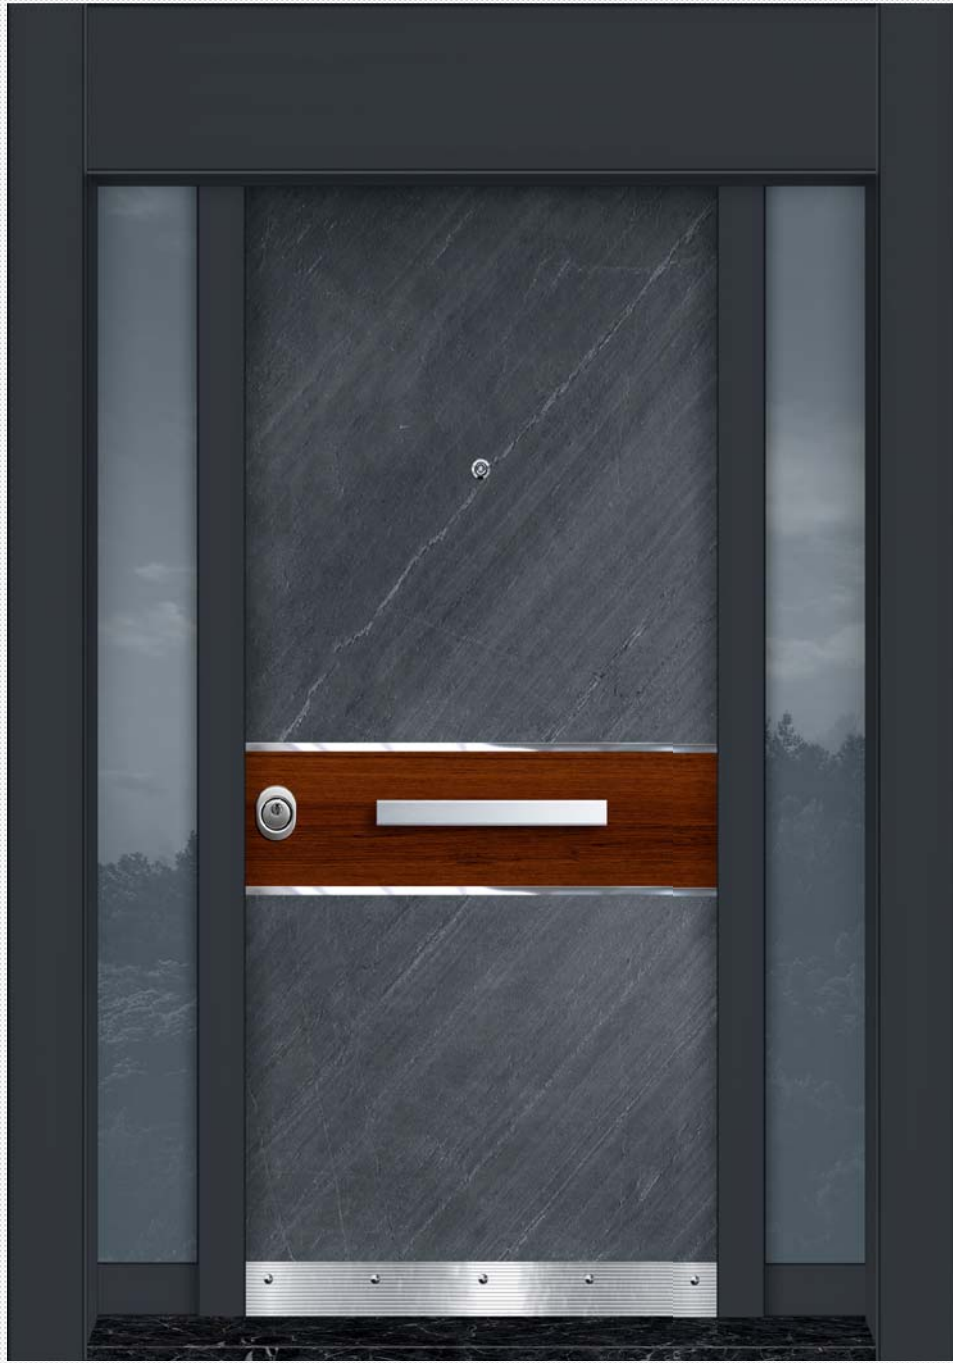

Special
Products

METRO ▶ KLASIK
Bima Giriş / Build Entrance

METRO ▶ KOMPOZİT 3003

Bina Giriş / Build Entrance

METRO ▶ ALUTECH
Bina Giriş / Build Entrance

METRO ▶ KOMPOZİT • 01
Bina Giriş / Build Entrance

METRO ► OCEAN ELİT