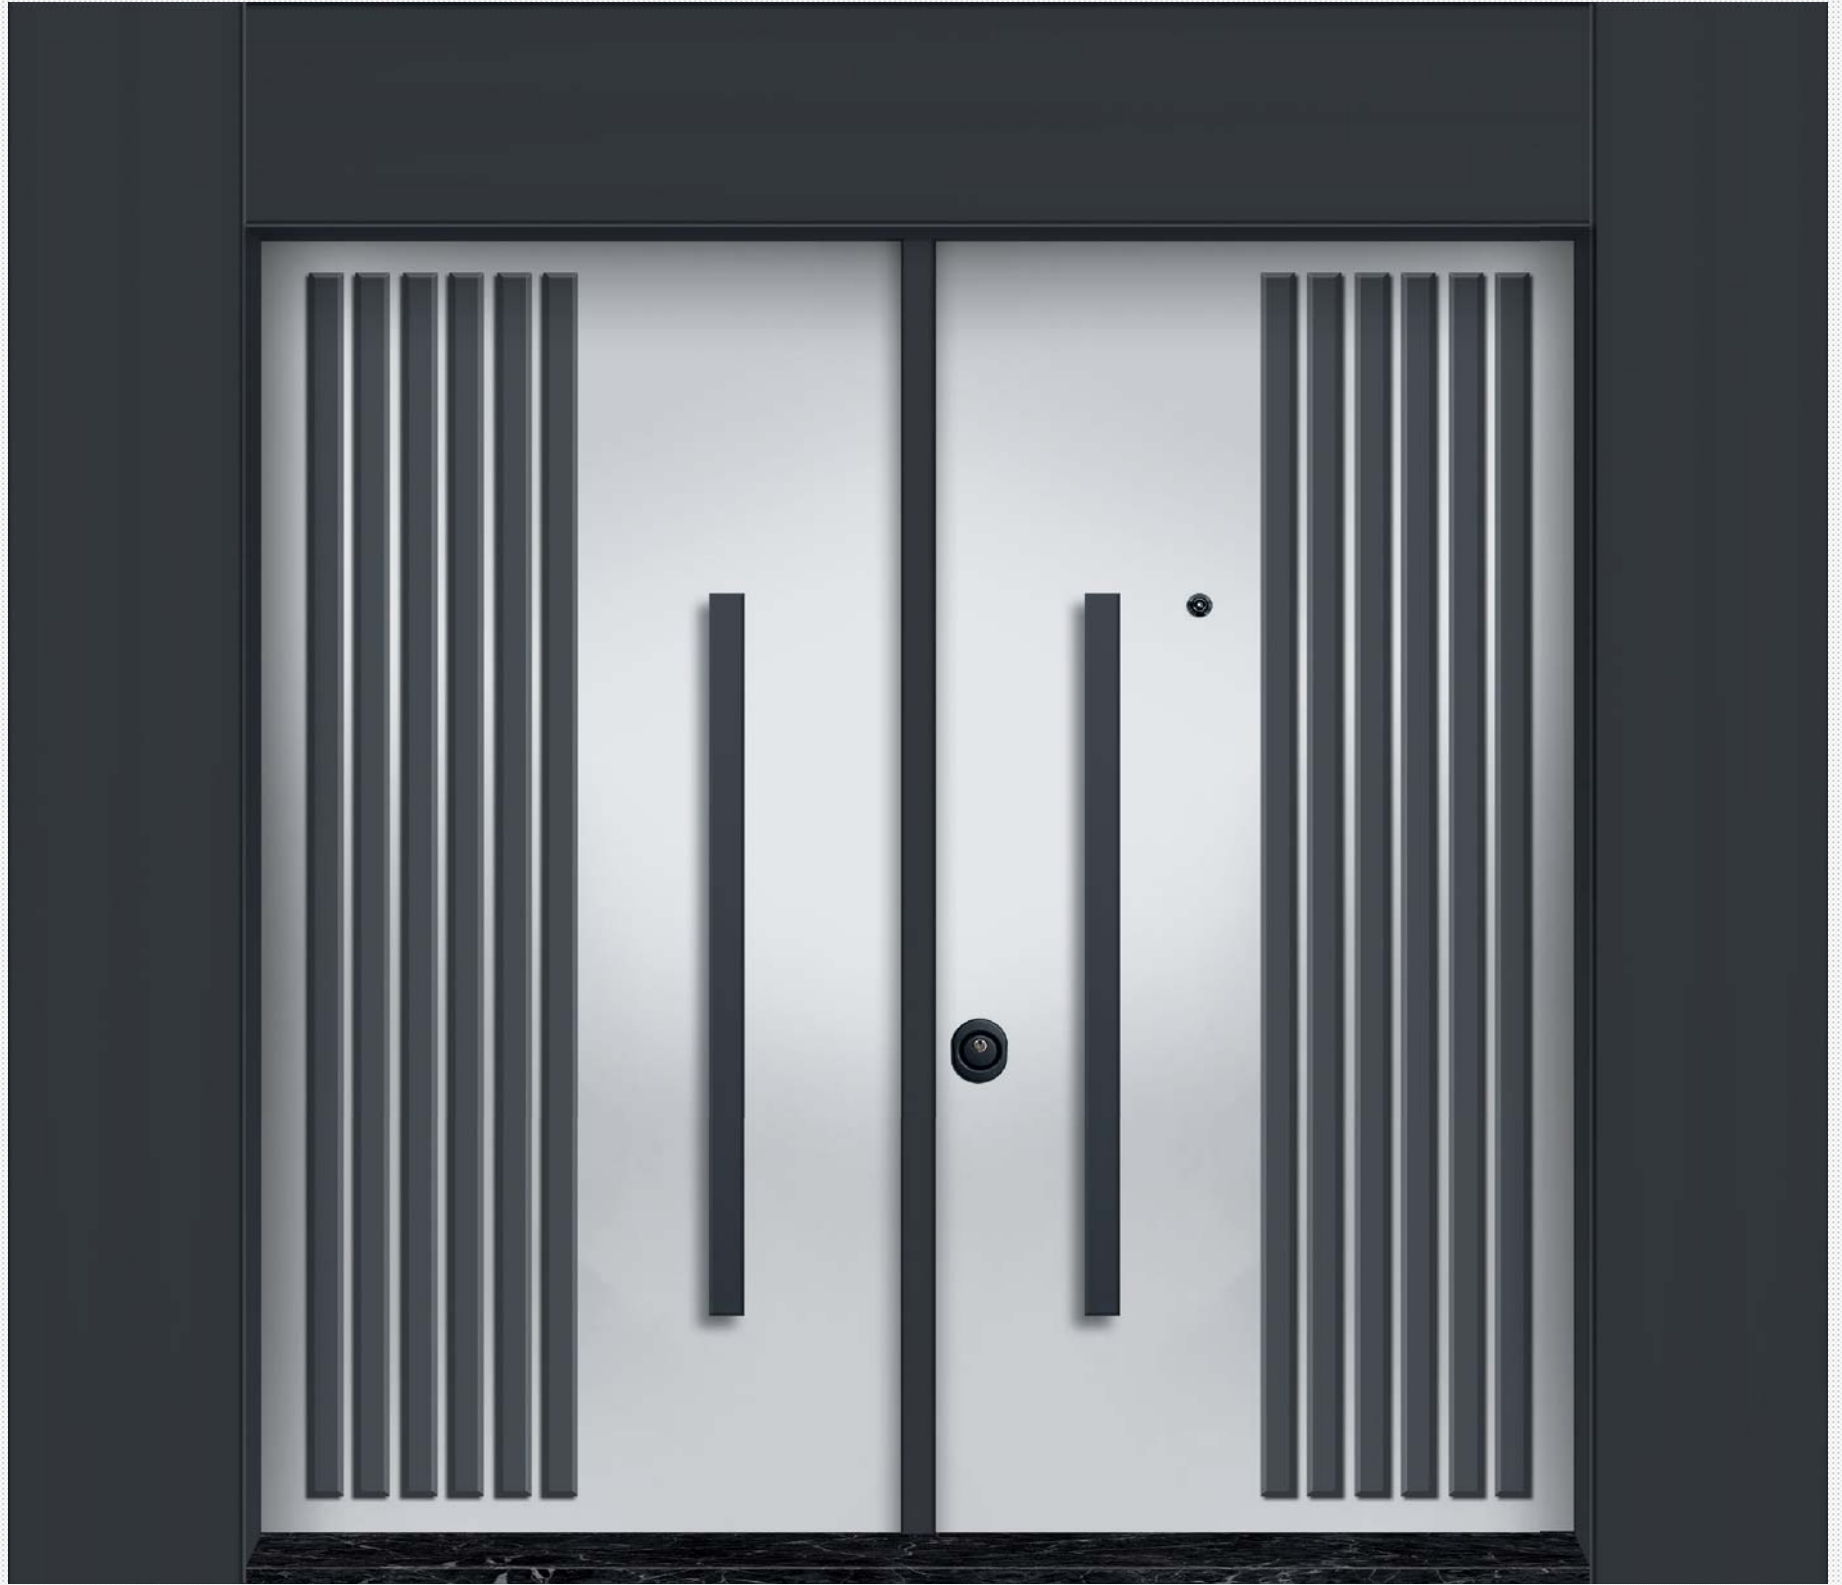

METRO ▶ POLAT 001
Bina Giriş / Build Entrance