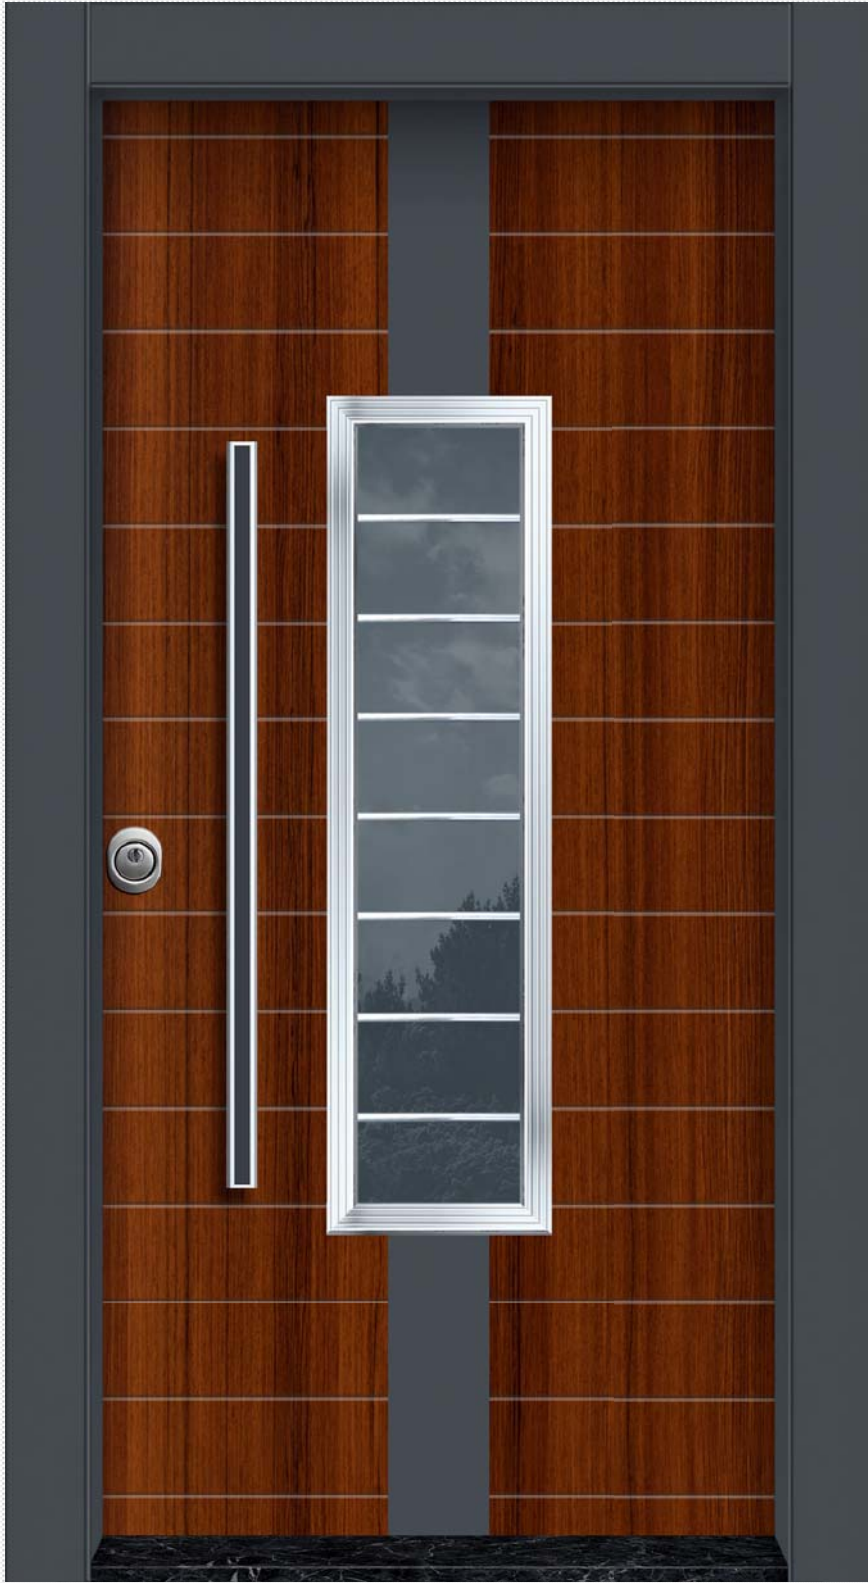

Special
Products

METRO ▶ KLASIK
Bima Giriş / Build Entrance

METRO ▶ KOMPOZİT 3003

Bina Giriş / Build Entrance

METRO ▶ ALUTECH
Bina Giriş / Build Entrance

METRO ▶ KOMPOZİT • 01
Bina Giriş / Build Entrance

METRO ► OCEAN ELİT

Bina Giriş / Build Entrance

METRO ► OCEAN

Bina Giriş / Build Entrance

METRO ▶ LAMINANT 1002

Bina Giriş / Build Entrance

METRO ▶ KOMPOZİT 1002

Bina Giriş / Build Entrance

METRO ▶ AĞIRMAN
Bina Giriş / Build Entrance