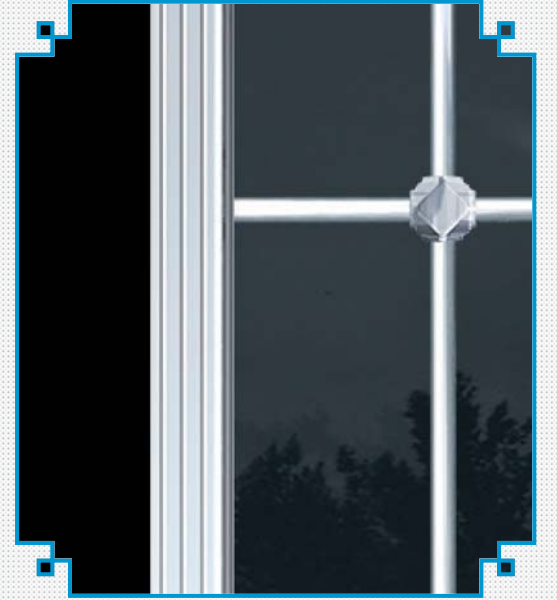

METRO ▶ METRO LINE 1001

Bina Giriş / Build Entrance